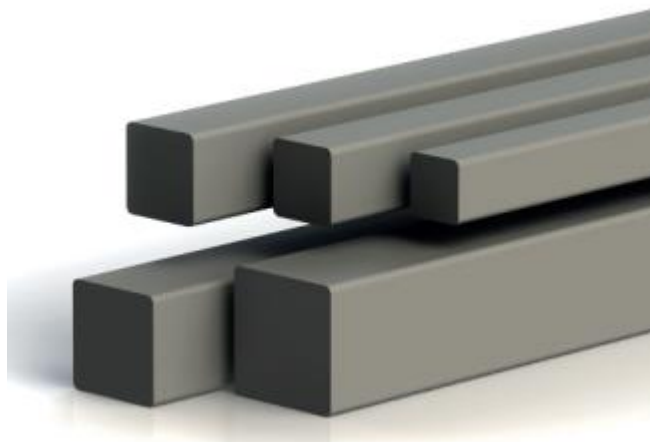

Vol profiel – VIERKANT

Productomschrijving

Vol profiel voor allerlei toepassingen. Zeer geschikt voor toepassingen in vochtige omstandigheden in de schaduw. Als weide paal, als stootbalk, als onderbouw voor (houten) terras. Als drager onder ventilatoren, koelinstallaties, airco, warmtewisselaars (ook op dak). Onderbouw van knuppelpaden. Voor beperkte grondkering en beschoeiing.

Materiaal	Polyolefine – vervaardigd uit gerecycled huishoudelijk kunststofafval
Basiskleur	Grijs
Gebruik	De profielen kunnen bewerkt worden zoals hout: boren, frezen, zagen (bij laag toerental om smelten te vermijden), bij nagelen steeds voorboren
Opmerking	De afwijking op de maatvoering kan 3% bedragen